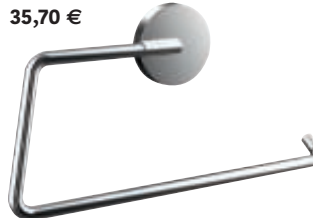

6000408442

**32,10 €**

**Handtuchring ▼**

starr, rechts offen

6000408445

**35,70 €**

**Klebeset**

Inhalt ausreichend für 6 Klebepunkte,  
nicht verwendbar für Wannengriffe