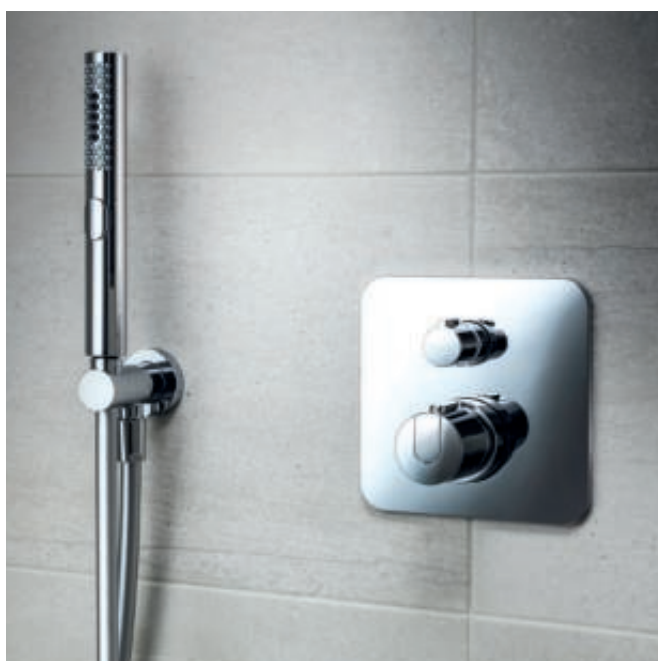

### delphis Brausen bieten:

- Integriertes Antikalk-System
- Brausemodus teils per Taste wählbar
- Thermostاتمischer mit Cool-Touch-Gehäuse
- Brauseschläuche mit Verdrehenschutz
- Wandstange mit verschiebbarer Wandbefestigung
- Somit Befestigungspunkte flexibel definierbar
- Kopfbrause bei Duschsystemen mit Schwenkfunktion
- Kopfbrause, Edelstahl verchromt