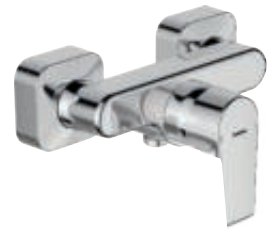

Aufputz-Brausearmatur ▼

Mit verdeckten
Anschlüssen
6000400720

195,20 €