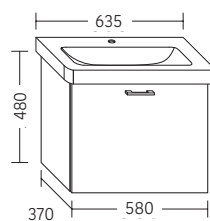

Klasse fürs gastliche Bad

Waschtischunterschrank ▶

Passend zu delphis unic compact Keramik-Waschtisch, 1 Auszug

H: 480 x B: 580 x T: 370 mm

6000408460

520,10 €