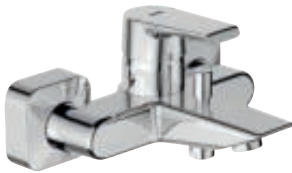

Mit verdeckten  
Anschlüssen  
6000400720

**195,20 €**

**Aufputz-Badearmatur** ▼

Mit verdeckten Anschlüssen, auto-  
matische Umschaltung  
Wanne/Brause

6000400721

**249,90 €**

**Aufputz-Brausethermostat** ▼