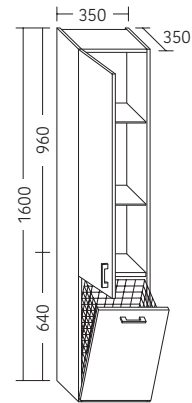

Unverwechselbarer Ausdruck der Moderne

Hochschrank ▶

1 Tür, 1 Wäschekippe, 2 Glaseinlegeböden, 1 fester Boden, Ausführung links oder rechts

H: 1600 x B: 350 x T: 350 mm

6000402953

619,20 €