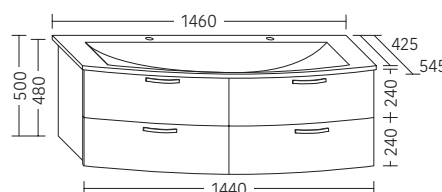

Mineralguss-Doppelwaschtisch ▼

Inkl. Raumspar-Siphon und extra Ab-/Überlaufsystem, 2 Schubladen oben mit Siphonausschnitt, 2 Auszüge unten

H: 480 x B: 1460 x T: 545 mm

(Tiefe inkl. Waschtischunterschrank)

6000403058

2734,00 €