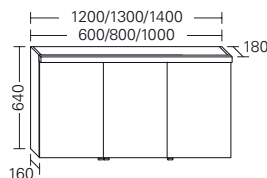

Spiegelschrank ▼

Mit horizontaler LED-Aufsatzleuchte, Spiegeltüren beidseitig verspiegelt, 4250 Kelvin neutralweiß, Glaseinlegeböden, 1 Schalter, 1 Doppelsteckdose, ab B 1250 mm 3-türig und Wahl zwischen rechter und linker Ausführung, mit

LED-Waschtischbeleuchtung

H: 640 x B: 800 x T: 180 mm

6000406634

1106,50 €