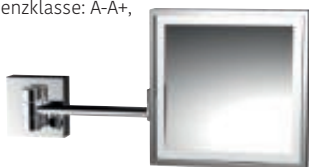

Rasier-/Kosmetikspiegel ▼

eckig, mit LED-Beleuchtung und beleuchtetem Touch-Sensor
(Ein/Aus, Farbwechsel), 1-armig,
203 x 203 mm, Vergrößerung:
3 fach, Energieeffizienzklasse:
A-A+, mit Stecker

6000408433

342,20 €