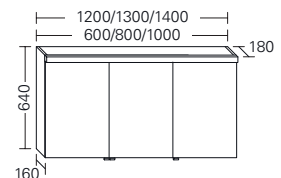

H: 640 x B: 600 x T: 180 mm

(Tiefe mit Leuchte 250 mm)

6000403212

**1012,10 €**

**Leuchtspiegel ▼**

Mit horizontaler LED-Beleuchtung, 17 Watt, 4250 Kelvin neutralweiß, Korpus Alu-Optik, für Raumschaltung

H: 600 x B: 1400 x T: 26 mm