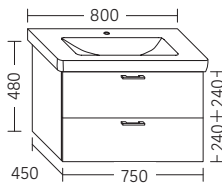

### Waschtischunterschrank ▶

1 Schublade oben mit Siphonausschnitt, 1 Auszug unten, passend zu delphis unic Keramik-Waschtischen

H: 480 x B: 750 x T: 450 mm

6000403276

**733,40 €**