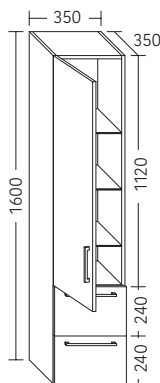

Morgens und abends ein doppelter Spaß

Hochschrank ▼

1 Tür, 2 Schubladen, 3 Glaseinlegeböden, Ausführung links oder rechts

H: 1600 x B: 350 x T: 350 mm

6000402951

725,20 €