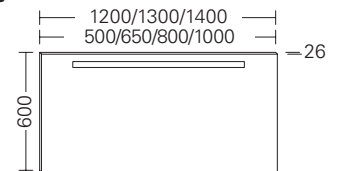

Leuchtspiegel ▼

Mit horizontaler LED-Beleuchtung, 17 Watt, 4250 Kelvin neutralweiß, Korpus Alu-Optik, für Raumschaltung

H: 600 x B: 1400 x T: 26 mm

6000403176

459,40 €