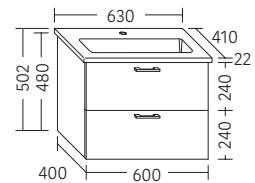

### Keramik-Waschtisch ▶

Inkl. Raumspar-Siphon und extra Ab-/Überlaufsystem, 1 Schublade oben mit Siphonausschnitt, 1 Auszug unten

H: 480 x B: 630 x T: 410 mm

6000402990

**1328,10 €**