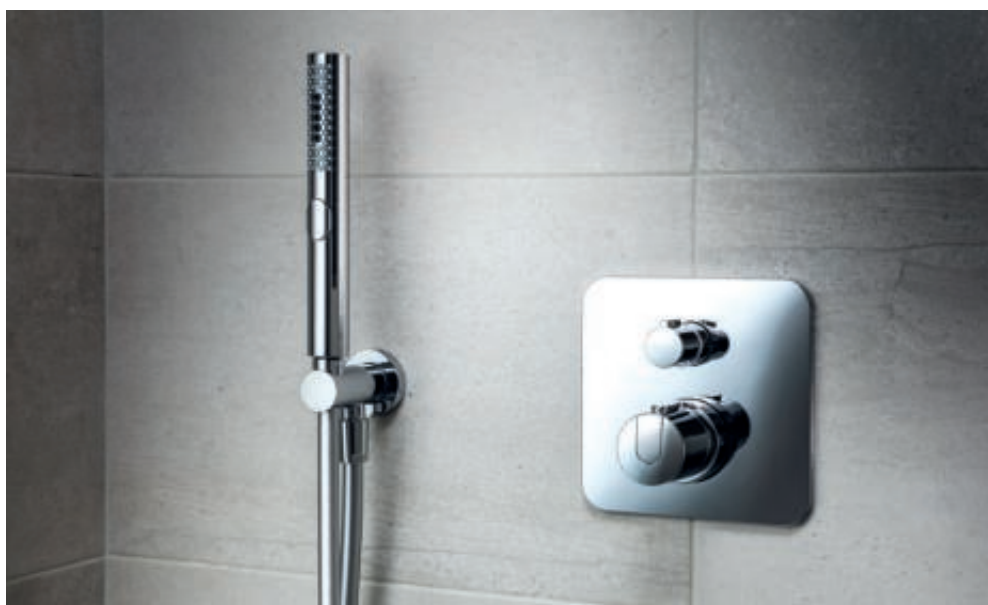

# die schönen seiten von delphis

<b>delphis – Qualität in jeder Form</b> delphis unic, delphis living: Klasse-Bäder, je nach Wunsch und Geldbeutel	4
<b>Gestaltung nach Maß</b> Vom Grundriss zum individuellen Bad	8
<b>Was ich will</b> Fragen, die zu Beginn geklärt sein sollten	10
<b>Zeitgemäße Planung</b> Welche Hilfen erleichtern mir die Entscheidung	11
<b>Voraussichtlicher Aufwand</b> Welche Einzelleistungen erfordert der Badbau	13
<b>Keramik</b> Waschtische, WCs, Dusch-WCs, Urinale, Bidets und barrierefreie Produkte	14
<b>Armaturen</b> Für Waschtisch, Bidet, Wanne und Dusche	22
<b>Brausen</b> Die Spritzigen von delphis	26
<b>Accessoires</b> Schön nützlich im Bad	30
<b>Duschwannen</b> Die legen Ihnen Qualität zu Füßen	36
<b>Badewannen</b> Hier liegen Groß und Klein richtig	40
<b>Duschabtrennungen und Duschrinnen</b> Attraktiv und passend	46
<b>Badmöbel und Leuchtspiegel</b> Vielfalt und Variabilität erleben	50
<b>Badheizkörper</b> So wird's schön warm	58
<b>delphisXpert</b> Technik für Experten	62