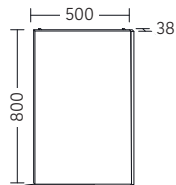

Leuchtspiegel ▼

Mit vertikaler LED-Beleuchtung, 4250 Kelvin neutralweiß, Korpus Alu-Optik, 1 Schalter unten, Ablage Acryl weiß, Ausführung links oder rechts, Abbildung Version rechts

H: 800 x B: 500 x T: 38 mm

6000403116

438,40 €