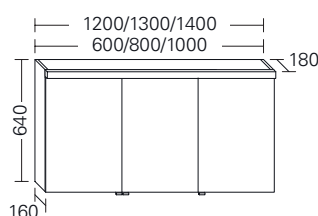

H: 640 x B: 600 x T: 160 mm (Tiefe mit Leuchte 180 mm)

6000403177

**872,10 €**