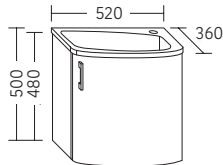

Großer Stil auf kleiner Fläche

Mineralguss-Waschtisch ▶

Inkl. Sicherheitsablauf aus Mineralguss (nicht absperbar), Ausführung links oder rechts, 1 Tür, Version links, Beckenmulde links, Tür rechts angeschlagen

H: 480 x B: 520 x T: 360 mm
(Höhe inkl. Waschtischunterschrank 500 mm)

6000403123

675,10 €