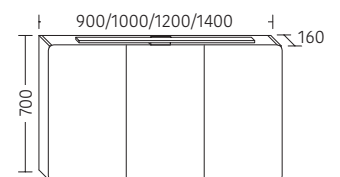

Spiegelschrank ▼

Mit horizontaler LED-Aufsatzleuchte, 5 Watt, Spiegeltüren abgerundet und beidseitig verspiegelt, Glaseinlegeböden, Schalter-/Steckdosenelement, ab B 1200 mm 3-türig und Wahl zwischen rechter und linker Ausführung

H: 700 x B: 1400 x T: 160 mm

11 Watt

6000403068

1341,40 €