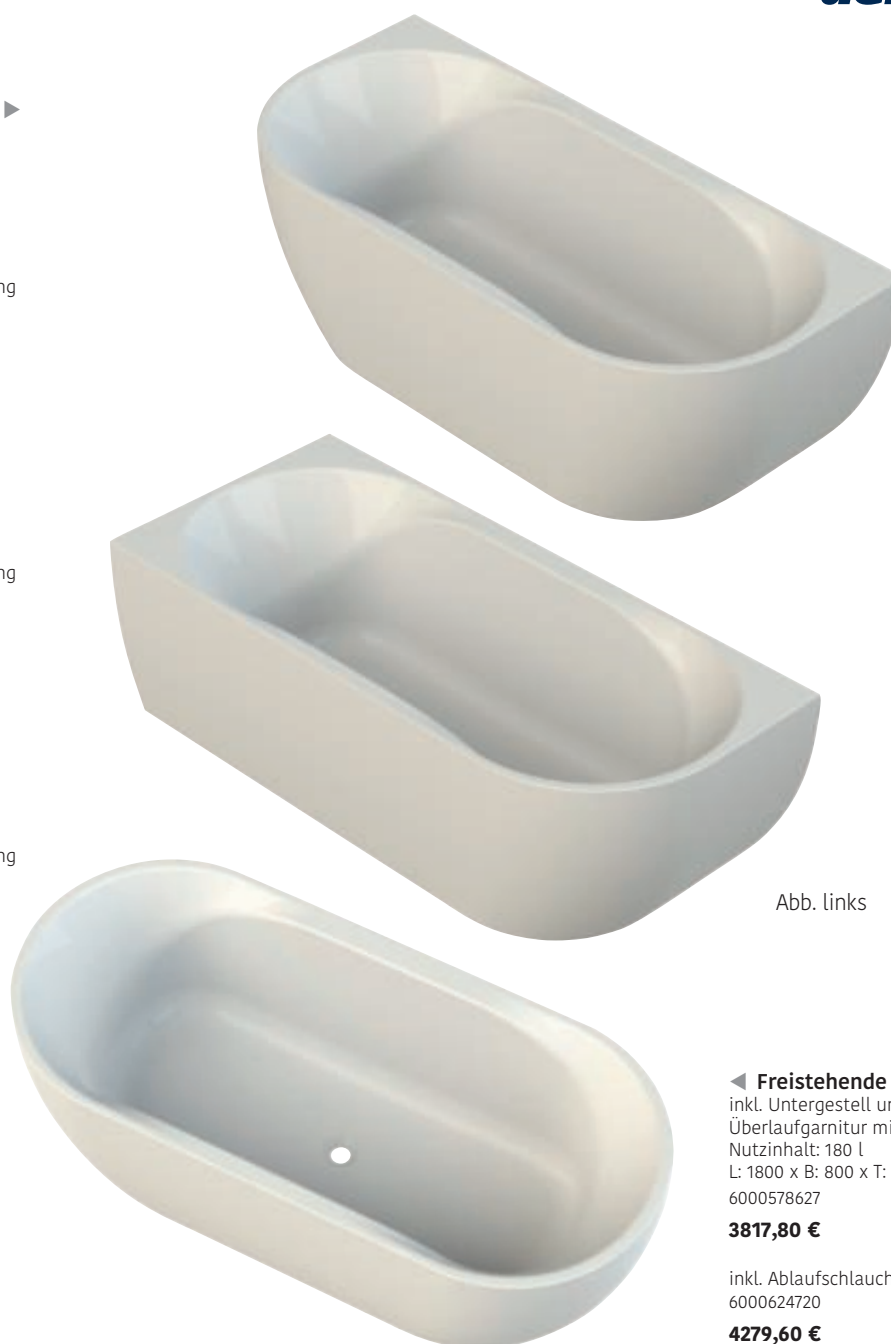

**4150,90 €**

Abb. links

**◀ Freistehende Ovalwanne Monoblock**

inkl. Untergestell und Ab- und Überlaufgarnitur mittig  
Nutzinhalt: 180 l  
L: 1800 x B: 800 x T: 460 mm  
6000578627

**3817,80 €**

inkl. Ablaufschlauch, mit Befüllung  
6000624720