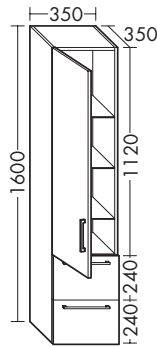

Diese Kombination setzt charaktervolle Akzente

Hochschrank ▶

1 Tür oben, 2 Schubladen unten, 3 Glaseinlegeböden, Ausführung links oder rechts

H: 1600 x B: 350 x T: 350 mm

6000402951

725,20 €