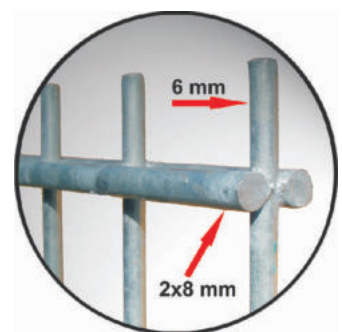

Echt STARK ...für Profis am Bau!