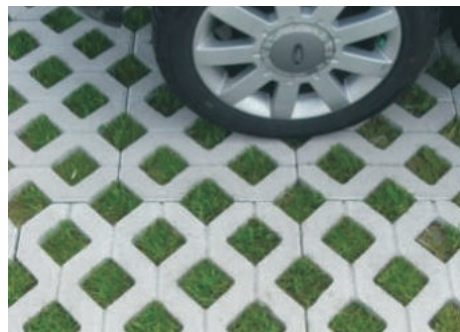

Beton-Rasengitter

Standard-Ausführung	€/m²
18100610 60x40x8, grau	12,19