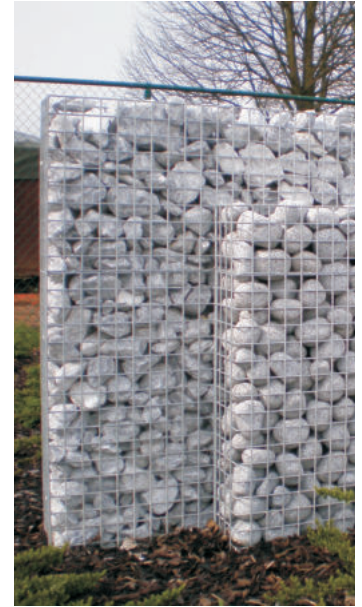

Gitttec Kompaktgabionen

Die Gitttec-Kompaktgabione ist im Handumdrehen aufgestellt.

Gitttec ist eine stabile Stützmauer, die Natur und Technik optimal vereint; ein kompaktes Gitterkorbsystem, das mit Bruchsteinen, grobem Schotter oder Glasbrocken befüllt wird. Die L-Form stützt das dahinter liegende Erdreich zuverlässig ab.

Für eine frei stehende Mauer muss ein Fundament aus Beton hergestellt werden, in das der Gitterkorb ca. 20 cm tief eingebracht wird (Aufbauanleitung und statische Voraussetzungen sind zu beachten).

Material:

Baustahl St 37, Drahtstärke: 5 mm, Maschenweite: 50/50 mm
Feuerverzinkung: DIN EN ISO 1461

Durch seine kompakten Abmessungen ist Gitttec ideal zum Selbst-aufbau geeignet. Bitte beachten Sie die Aufbauanleitung.

bei STARK am Lager vorrätig
und schnell verfügbar
(i.d.R. am Lager Immendingen)