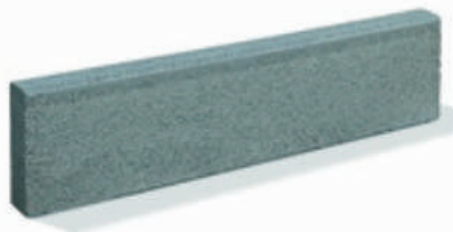

Betonwaren für Haus + Garten

Randsteine, Beton, grau

Standard-Ausführung	€/Stück
18200305 100x20x8, grau	3,67
18200306 100x25x8, grau	4,23
18200307 100x30x8, grau	4,84
18200308 100x40x8, grau	10,66

Top-Qualität

18241130 50x25x8 grau (VL+DS)	4,08
18241105 100x20x8 grau (VL+DS)	4,02
18241110 100x25x8 grau (VL+DS)	4,82
18241170 100x25x6 anthrazit (Bestellware)	6,50
18241132 100x25x10 grau (VL+DS)	6,81
18241115 100x30x8 grau (VL+DS)	5,32
18241133 100x30x10 grau (VL+DS)	7,92
18241134 100x30x12 grau (Bestellware)	9,90
18241120 100x40x8 grau (VL+DS)	10,15

18241210 100x25x8 braun (Bestellware)	7,14
18241214 100x40x8 braun (Bestellware)	12,50