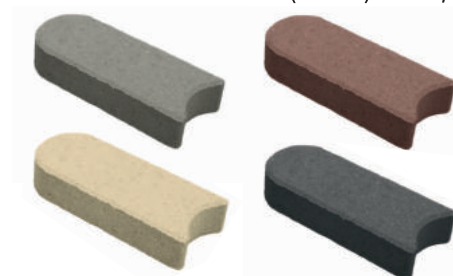

Mähkanten

kleine Ausführung	€/Stück
18500004 22x10x4,5, grau (VL+DS)	0,85
18500005 22x10x4,5, braun (VL+DS)	0,95
18500006 22x10x4,5, sandst. (VL+DS)	0,95
18500009 22x10x4,5, anthrazith (DS)	0,95
große Ausführung	
18500007 33x13x5,0, grau (DS)	1,10
18500008 33x13x5,0, braun (VL+DS)	1,20
Granit-Mähkante / Rasenkante	
18871070 25x10x2,5, Silverstar / grau	2,69