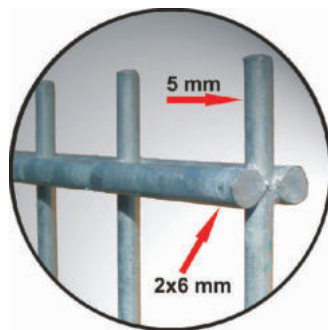

Pfosten

40 x 60 mm

zum Einbetonieren
ohne Befestigungsmaterial

Länge	grün/ antr.	verzinkt
1000 mm	15,30 €	13,10 €
1200 mm	13,10 €	12,65 €
1500 mm	14,90 €	14,40 €
1750 mm	16,45 €	15,85 €
2000 mm	20,95 €	20,60 €
2250 mm	23,60 €	22,40 €
2400 mm	25,85 €	24,40 €
2600 mm	27,75 €	26,20 €

Klemmhalter

zur Befestigung der Matten am
Rechteckrohrpfahl

Farbe	Preis
grün	0,40 €
anthrazit	0,40 €
Edelstahl	0,50 €

Schraube M8 x 40

zur Befestigung der Flacheisen
und Klemmhalter

Material	Preis
Edelstahl	0,50 €

Eckpfosten 60 x 60 mm

zum Einbetonieren
ohne Befestigungsmaterial

Länge	grün/ antr.	verzinkt
1000 mm	26,90 €	19,90 €
1200 mm	21,30 €	21,80 €
1500 mm	24,70 €	23,70 €
1750 mm	27,10 €	25,90 €
2000 mm	31,10 €	28,80 €
2250 mm	33,45 €	31,10 €
2400 mm	36,65 €	34,10 €
2600 mm	39,10 €	36,20 €