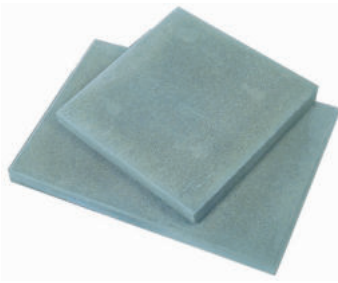

U-Steine, Beton, grau

	€/Stück
18541116 50x40x40, grau (VL+DS)	12,06
18541120 30x40x30, grau (VL+DS)	9,71

L-Steine,

	€/Stück
18541125 40x40x23	8,78
18541128 40x40x40 (VL+DS)	9,83
18541130 60x40x30 (VL+DS)	10,70
18541131 50x50x25 (VL+DS)	12,75
18541132 80x40x40 (VL+DS)	19,24

Betonwaren für Haus + Garten

Beton-Terrassenplatten

Standard-Ausführung	€/m ²
18100602 60x40x4,2, grau	17,40
18100604 40x40x4,2, grau	17,40
18100606 50x50x4,2, grau	17,40
18131016 40x20x4,2 grau, glatt	25,07
18131012 40x40x4,2 grau, glatt	17,46
18131018 50x25x4,2 grau, glatt	25,07
18131014 50x50x4,2 grau, glatt	17,46
18131010 60x40x4,2 grau, glatt	17,46
18141035 30x30x4,0, grau	19,80