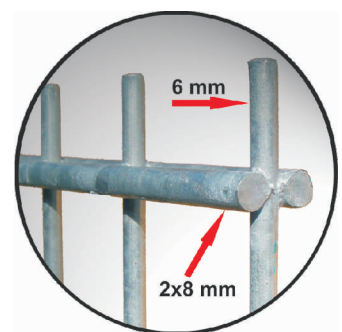

Echt STARK ...für Profis am Bau!