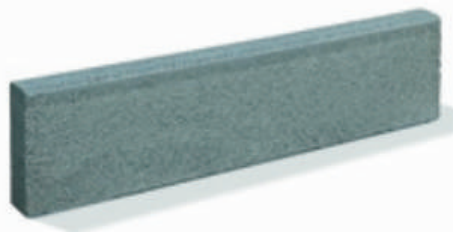

Betonwaren für Haus + Garten

Randsteine, Beton, grau

Standard-Ausführung	€/Stück
18200305 100x20x8, grau	3,67
18200306 100x25x8, grau	4,23
18200307 100x30x8, grau	4,84
18200308 100x40x8, grau	10,66

Top-Qualität

18241130 50x25x8 grau (VL+DS)	4,08
18241105 100x20x8 grau (VL+DS)	4,02
18241110 100x25x8 grau (VL+DS)	4,82
18241170 100x25x6 anthrazit (Bestellware)	6,50
18241132 100x25x10 grau (VL+DS)	6,81
18241115 100x30x8 grau (VL+DS)	5,32
18241133 100x30x10 grau (VL+DS)	7,92
18241134 100x30x12 grau (Bestellware)	9,90
18241120 100x40x8 grau (VL+DS)	10,15

18241210 100x25x8 braun (Bestellware)	7,14
18241214 100x40x8 braun (Bestellware)	12,50