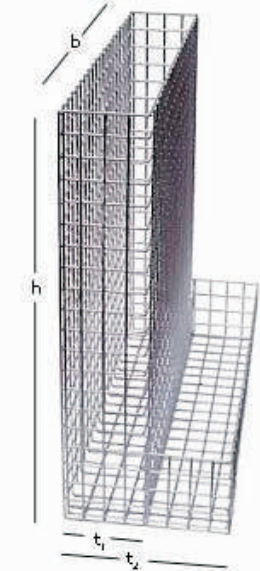

**bei STARK am Lager vorrätig
und schnell verfügbar
(i.d.R. am Lager Immendingen)**

Gitttec-Abdeckgitter Breite jeweils 20cm

Länge	Artikel-Nr.	€/Stück
50 cm	71220064	24,63
100 cm	71220060	30,82

Gitttec-Elemente