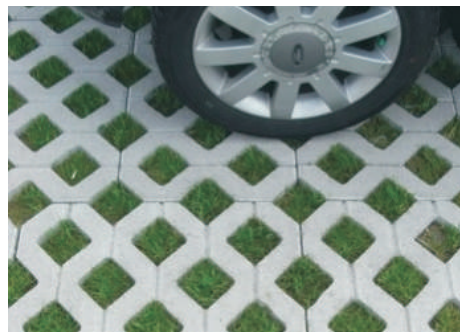

Beton-Rasengitter

Standard-Ausführung	€/m²
18100610 60x40x8, grau	12,19