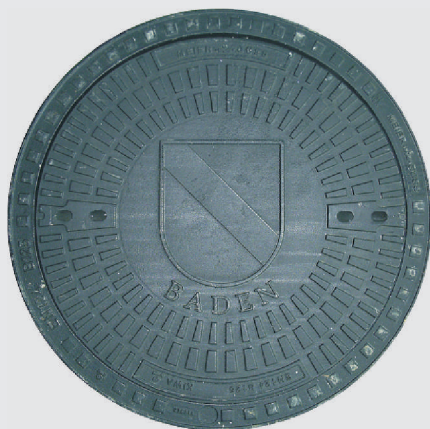

Plus-Rinne

Light-Rinne

Tec-Rinne

Sinkkasten

Schachtabdeckungen mit Sondermotiven

Schachtabdeckung "Baden"

PKW-befahrbar Kl. B125, Beton-Guss-Rahmen,
 Guss-Deckel, Schwarz - Tauchlackiert
 Durchmesser außen: 74,5 cm
 Höhe Rahmen: 12,5 cm