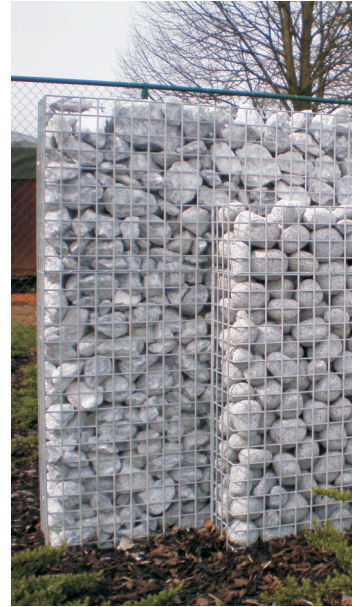

Gitttec Kompaktgabionen

Die Gitttec-Kompaktgabione ist im Handumdrehen aufgestellt.

Gitttec ist eine stabile Stützmauer, die Natur und Technik optimal vereint; ein kompaktes Gitterkorbsystem, das mit Bruchsteinen, grobem Schotter oder Glasbrocken befüllt wird. Die L-Form stützt das dahinter liegende Erdreich zuverlässig ab.

Für eine frei stehende Mauer muss ein Fundament aus Beton hergestellt werden, in das der Gitterkorb ca. 20 cm tief eingebracht wird (Aufbauanleitung und statische Voraussetzungen sind zu beachten).

Material:

Baustahl St 37, Drahtstärke: 5 mm, Maschenweite: 50/50 mm
Feuerverzinkung: DIN EN ISO 1461

Durch seine kompakten Abmessungen ist Gitttec ideal zum Selbst-aufbau geeignet. Bitte beachten Sie die Aufbauanleitung.

**bei STARK am Lager vorrätig
und schnell verfügbar
(i.d.R. am Lager Immendingen)**