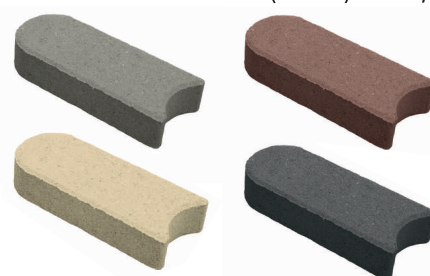

Mähkanten

kleine Ausführung	€/Stück
18500004 22x10x4,5, grau (VL+DS)	0,85
18500005 22x10x4,5, braun (VL+DS)	0,95
18500006 22x10x4,5, sandst. (VL+DS)	0,95
18500009 22x10x4,5, anthrazith (DS)	0,95
große Ausführung	
18500007 33x13x5,0, grau (DS)	1,10
18500008 33x13x5,0, braun (VL+DS)	1,20
Granit-Mähkante / Rasenkante	
18871070 25x10x2,5, Silverstar / grau	2,69