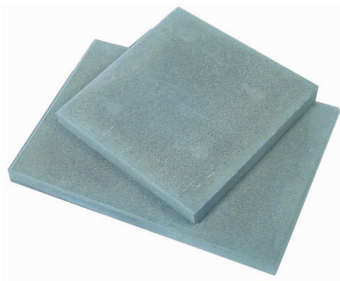

U-Steine, Beton, grau

	€/Stück
18541116 50x40x40, grau (VL+DS)	12,06
18541120 30x40x30, grau (VL+DS)	9,71

L-Steine,

	€/Stück
18541125 40x40x23	8,78
18541128 40x40x40 (VL+DS)	9,83
18541130 60x40x30 (VL+DS)	10,70
18541131 50x50x25 (VL+DS)	12,75
18541132 80x40x40 (VL+DS)	19,24

Betonwaren für Haus + Garten

Beton-Terrassenplatten

Standard-Ausführung	€/m ²
18100602 60x40x4,2, grau	17,40
18100604 40x40x4,2, grau	17,40
18100606 50x50x4,2, grau	17,40
18131016 40x20x4,2 grau, glatt	25,07
18131012 40x40x4,2 grau, glatt	17,46
18131018 50x25x4,2 grau, glatt	25,07
18131014 50x50x4,2 grau, glatt	17,46
18131010 60x40x4,2 grau, glatt	17,46
18141035 30x30x4,0, grau	19,80