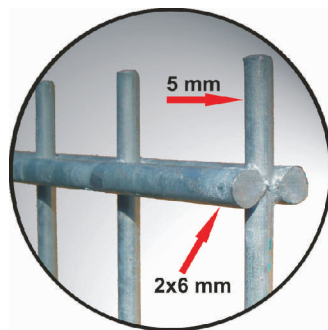

Pfosten

40 x 60 mm

zum Einbetonieren
ohne Befestigungsmaterial

Länge	grün/ antr.	verzinkt
1000 mm	15,30 €	13,10 €
1200 mm	13,10 €	12,65 €
1500 mm	14,90 €	14,40 €
1750 mm	16,45 €	15,85 €
2000 mm	20,95 €	20,60 €
2250 mm	23,60 €	22,40 €
2400 mm	25,85 €	24,40 €
2600 mm	27,75 €	26,20 €

Klemmhalter

zur Befestigung der Matten am
Rechteckrohrpfahl

Farbe	Preis
grün	0,40 €
anthrazit	0,40 €
Edelstahl	0,50 €

Schraube M8 x 40

zur Befestigung der Flacheisen
und Klemmhalter

Material	Preis
Edelstahl	0,50 €

Eckpfosten 60 x 60 mm

zum Einbetonieren
ohne Befestigungsmaterial

Länge	grün/ antr.	verzinkt
1000 mm	26,90 €	19,90 €
1200 mm	21,30 €	21,80 €
1500 mm	24,70 €	23,70 €
1750 mm	27,10 €	25,90 €
2000 mm	31,10 €	28,80 €
2250 mm	33,45 €	31,10 €
2400 mm	36,65 €	34,10 €
2600 mm	39,10 €	36,20 €